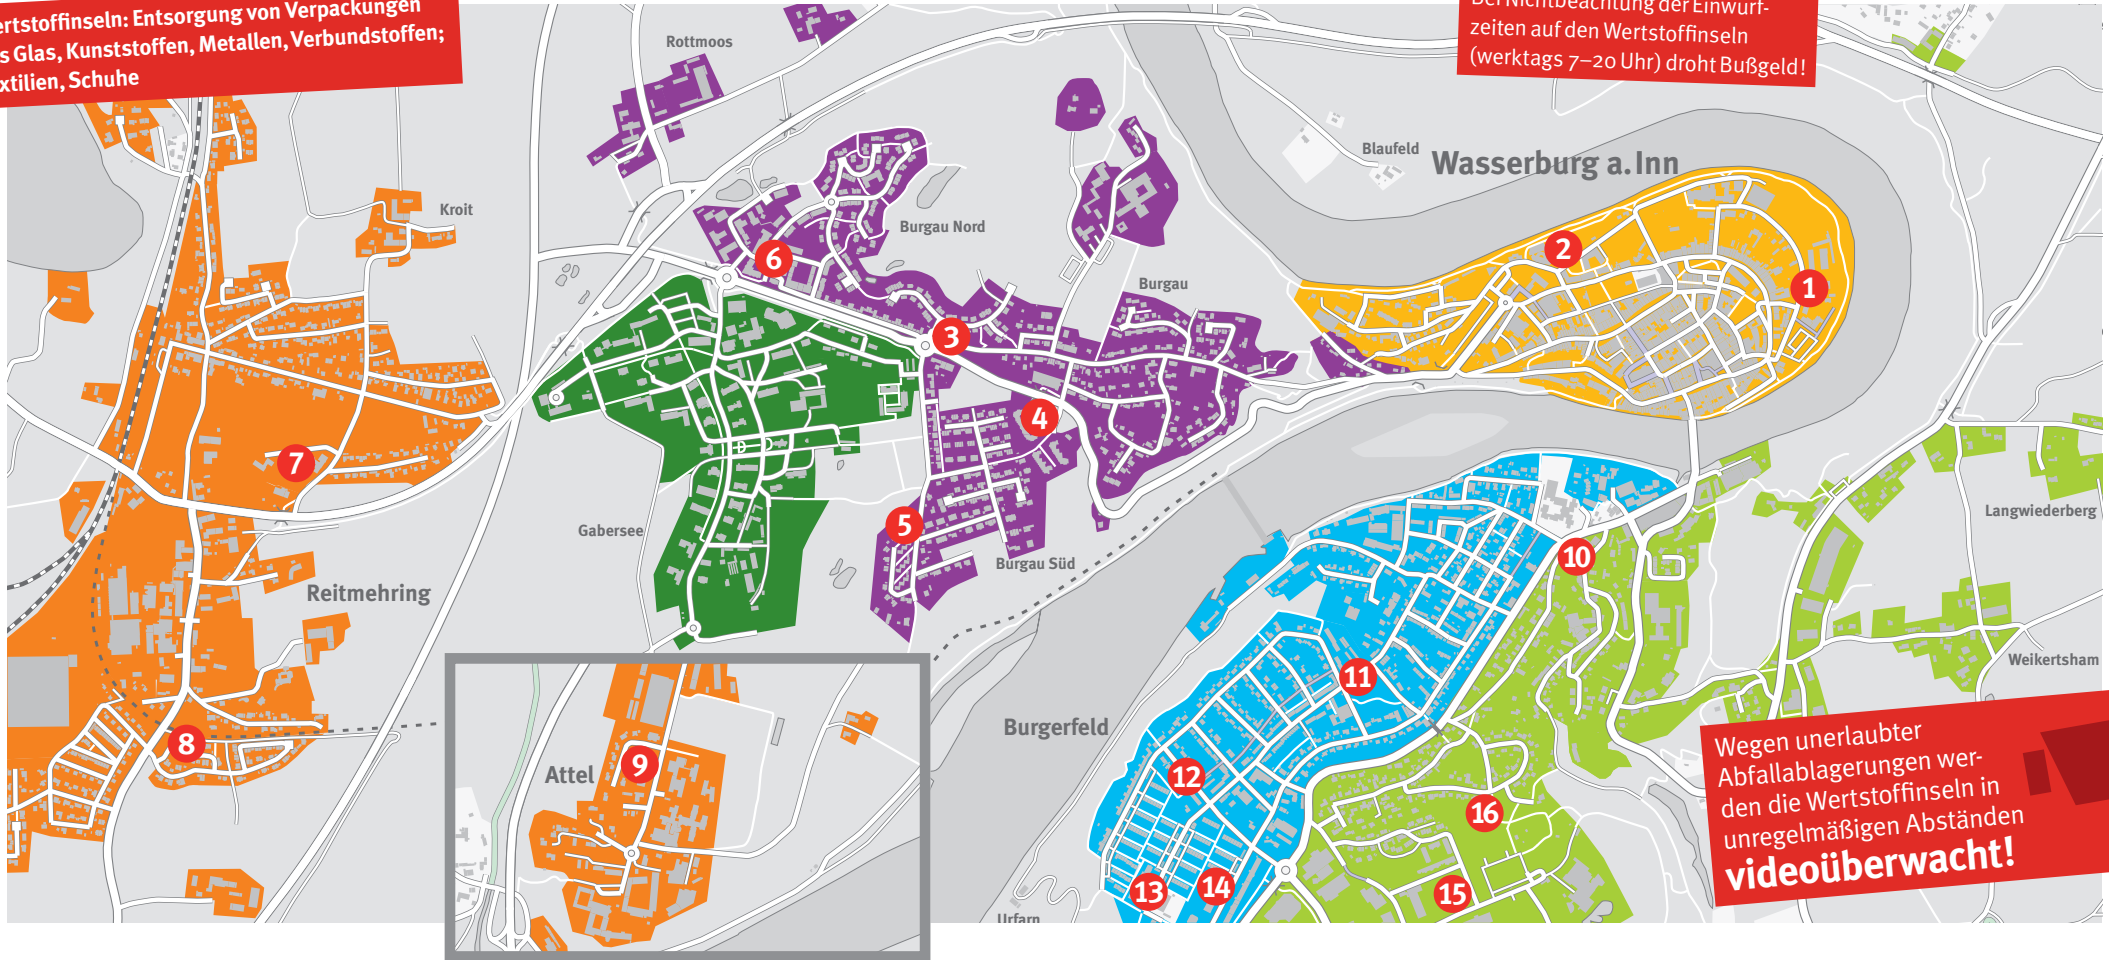

# Wertstoffinseln und Entsorgungsgebiete

Wertstoffinseln: Entsorgung von Verpackungen aus Glas, Kunststoffen, Metallen, Verbundstoffen; Textilien, Schuhe

**Achtung:**  
Bei Nichtbeachtung der Einwurfzeiten auf den Wertstoffinseln (werktags 7–20 Uhr) droht Bußgeld!

## Wertstoffinseln

- |                      |                             |                           |
|----------------------|-----------------------------|---------------------------|
| 1 Landwehrstraße     | 7 Bgm.-Schmid-Straße        | 13 Brunhuberstraße        |
| 2 Überfuhrstraße     | 8 Schmiedwiese              | 14 Dr.-Fritz-Huber-Straße |
| 3 Köbingerbergstraße | 9 Attel                     | 15 Pfarrer-Neumair-Straße |
| 4 Innhöhe            | 10 Steinmühlweg             | 16 Am Fröschlanger        |
| 5 Landschaftsweg     | 11 St.-Bruder-Konrad-Straße |                           |
| 6 Willi-Ernst-Ring   | 12 Watzmannstraße           |                           |

## Entsorgungsgebiete Restabfalltonnen

- R1 Burgau
- R2 Wasserburg-Süd/Ost
- R3 Reitmehring, Attel
- R4 Burgerfeld
- R5 Altstadt
- R6 Gabersee

## Entsorgungsgebiete Bio- und Papiertonnen

- B1 P1 Burgau, Gabersee
- B2 P2 Wasserburg-Süd/Ost
- B3 P3 Reitmehring, Attel
- B4 P4 Burgerfeld
- B5 P5 Altstadt
- PC 1.100-l-Papiercontainer